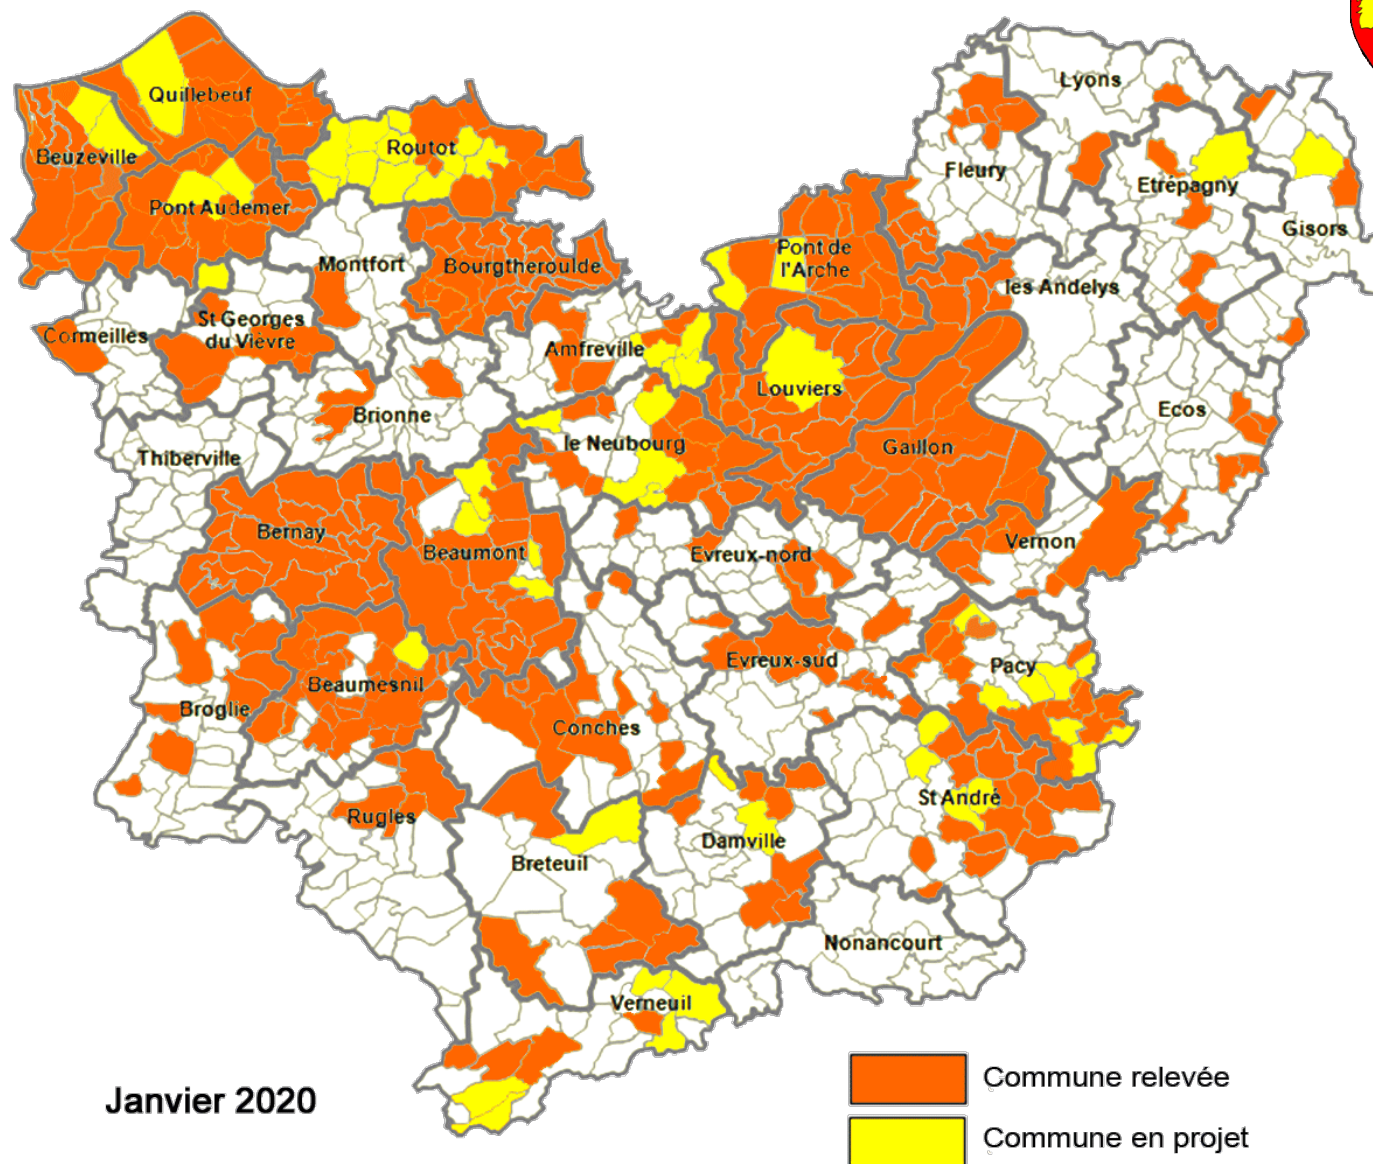

# Cercle Généalogique de l'Eure

## Relevés des mariages du XIXe siècle

Janvier 2020

**Cercle Généalogique de l'Eure: relevés des mariages du XIXe**

Nom	Note	Canton	dates
Aclou		Brionne	1793- 1812
Acon		Nonancourt	1793- 1813
Acquigny		Louviers	1793- 1902
Ailly		Gaillon	1793- 1902
Aizier		Quillebeuf	1793- 1917
Ajou		Beaumesnil	1793- 1910
Alaincourt	réuni en 1810 à Tillières	Verneuil	1793- 1802
Alizay		Pont de l'Arche	1793- 1902
Amécourt		Gisors	1793- 1859
Amfreville la Campagne		Amfreville	1793- 1936
Amfreville sous les Monts		Fleury	1793- 1902
Amfreville sur Iton		Louviers	1793- 1902
Andé		Louviers	1793- 1902
Andelys (les)		Andelys (les)	1793- 1822
Angoville	réuni à Berville en Roumois en 1844	Bourgtheroulde	1793- 1844
Apperville-Annebault		Montfort	1793- 1794
Aptot	réuni à Bonneville sur le Bec sous le nom de Bonneville-Aptot en 1844	Montfort	1793- 1843
Amières sur Iton		Evreux sud	1793- 1794
Aubevoye		Gaillon	1793- 1902
Aulnay sur Iton		Evreux sud	1793- 1798
Autheuil		Gaillon	1793- 1902
Authieux (les)		St André	1793- 1812
Authouillet	réuni à Autheuil en 1971	Gaillon	1793- 1902
Aveny	réuni en 1808 à Dampmesnil	Ecos	1793- 1806
Aviron		Evreux nord	1793- 1795
Avrilly		Damville	1793- 1903
Bacquepuis		Evreux nord	1793- 1902
Bailleul la Campagne	réuni en 1845 à Chavigny	St André	1793- 1812
Bailleul la Vallée		Corneilles	1793- 1831
Bâlines		Verneuil	1793- 1901
Barc		Beaumont	1793- 1912
Barils (les)		Verneuil	1793- 1912
Barneville		Routot	1793- 1916
Barquet		Beaumont	1793- 1912
Barre en Ouche (la)		Beaumesnil	1793- 1800
Barville		Thiberville	1793- 1806
Bastigny	réuni en 1802 à St André	St André	1793- 1808