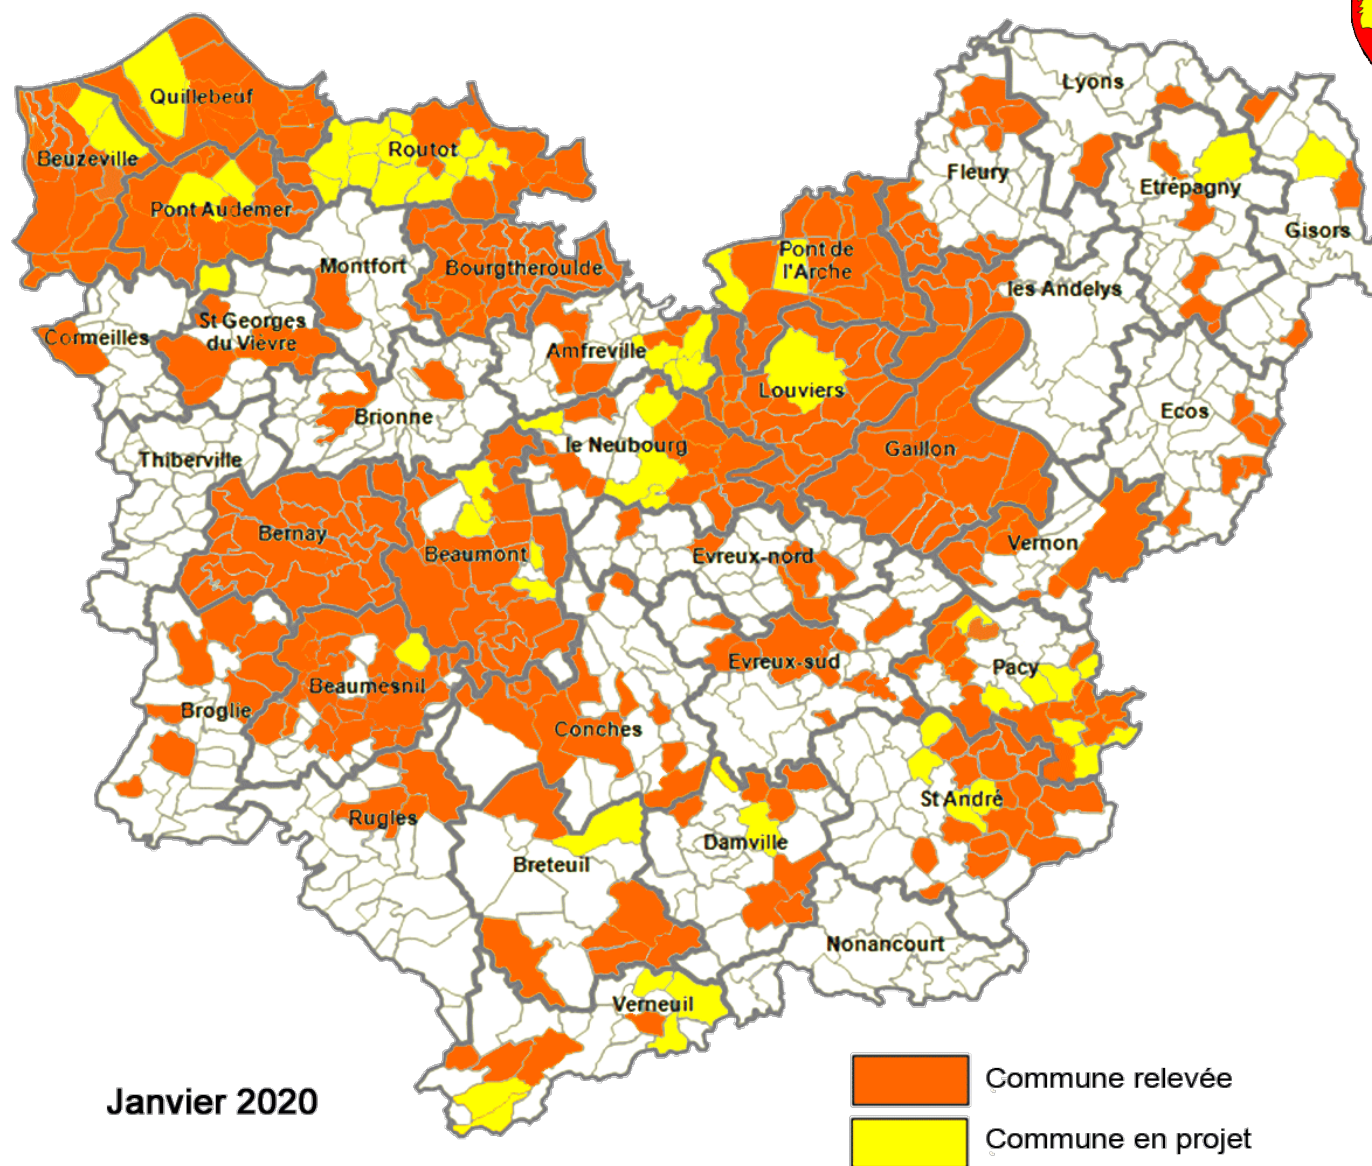

Cercle Généalogique de l'Eure Relevés des mariages du XIXe siècle

Janvier 2020

Cercle Généalogique de l'Eure: relevés des mariages du XIXe

Nom	Note	Canton	dates
Aclou		Brionne	1793- 1812
Acon		Nonancourt	1793- 1813
Acquigny		Louviers	1793- 1902
Ailly		Gaillon	1793- 1902
Aizier		Quillebeuf	1793- 1917
Ajou		Beaumesnil	1793- 1910
Alaincourt	réuni en 1810 à Tillières	Verneuil	1793- 1802
Alizay		Pont de l'Arche	1793- 1902
Amécourt		Gisors	1793- 1859
Amfreville la Campagne		Amfreville	1793- 1936
Amfreville sous les Monts		Fleury	1793- 1902
Amfreville sur Iton		Louviers	1793- 1902
Andé		Louviers	1793- 1902
Andelys (les)		Andelys (les)	1793- 1822
Angoville	réuni à Berville en Roumois en 1844	Bourgtheroulde	1793- 1844
Apperville-Annebault		Montfort	1793- 1794
Aptot	réuni à Bonneville sur le Bec sous le nom de Bonneville-Aptot en 1844	Montfort	1793- 1843
Amières sur Iton		Evreux sud	1793- 1794
Aubevoye		Gaillon	1793- 1902
Aulnay sur Iton		Evreux sud	1793- 1798
Autheuil		Gaillon	1793- 1902
Authieux (les)		St André	1793- 1812
Authouillet	réuni à Autheuil en 1971	Gaillon	1793- 1902
Aveny	réuni en 1808 à Dampmesnil	Ecos	1793- 1806
Avron		Evreux nord	1793- 1795
Avrilly		Damville	1793- 1903
Bacquepuis		Evreux nord	1793- 1902
Bailleul la Campagne	réuni en 1845 à Chavigny	St André	1793- 1812
Bailleul la Vallée		Corneilles	1793- 1831
Bâlines		Verneuil	1793- 1901
Barc		Beaumont	1793- 1912
Barils (les)		Verneuil	1793- 1912
Barneville		Routot	1793- 1916
Barquet		Beaumont	1793- 1912
Barre en Ouche (la)		Beaumesnil	1793- 1800
Barville		Thiberville	1793- 1806
Bastigny	réuni en 1802 à St André	St André	1793- 1808