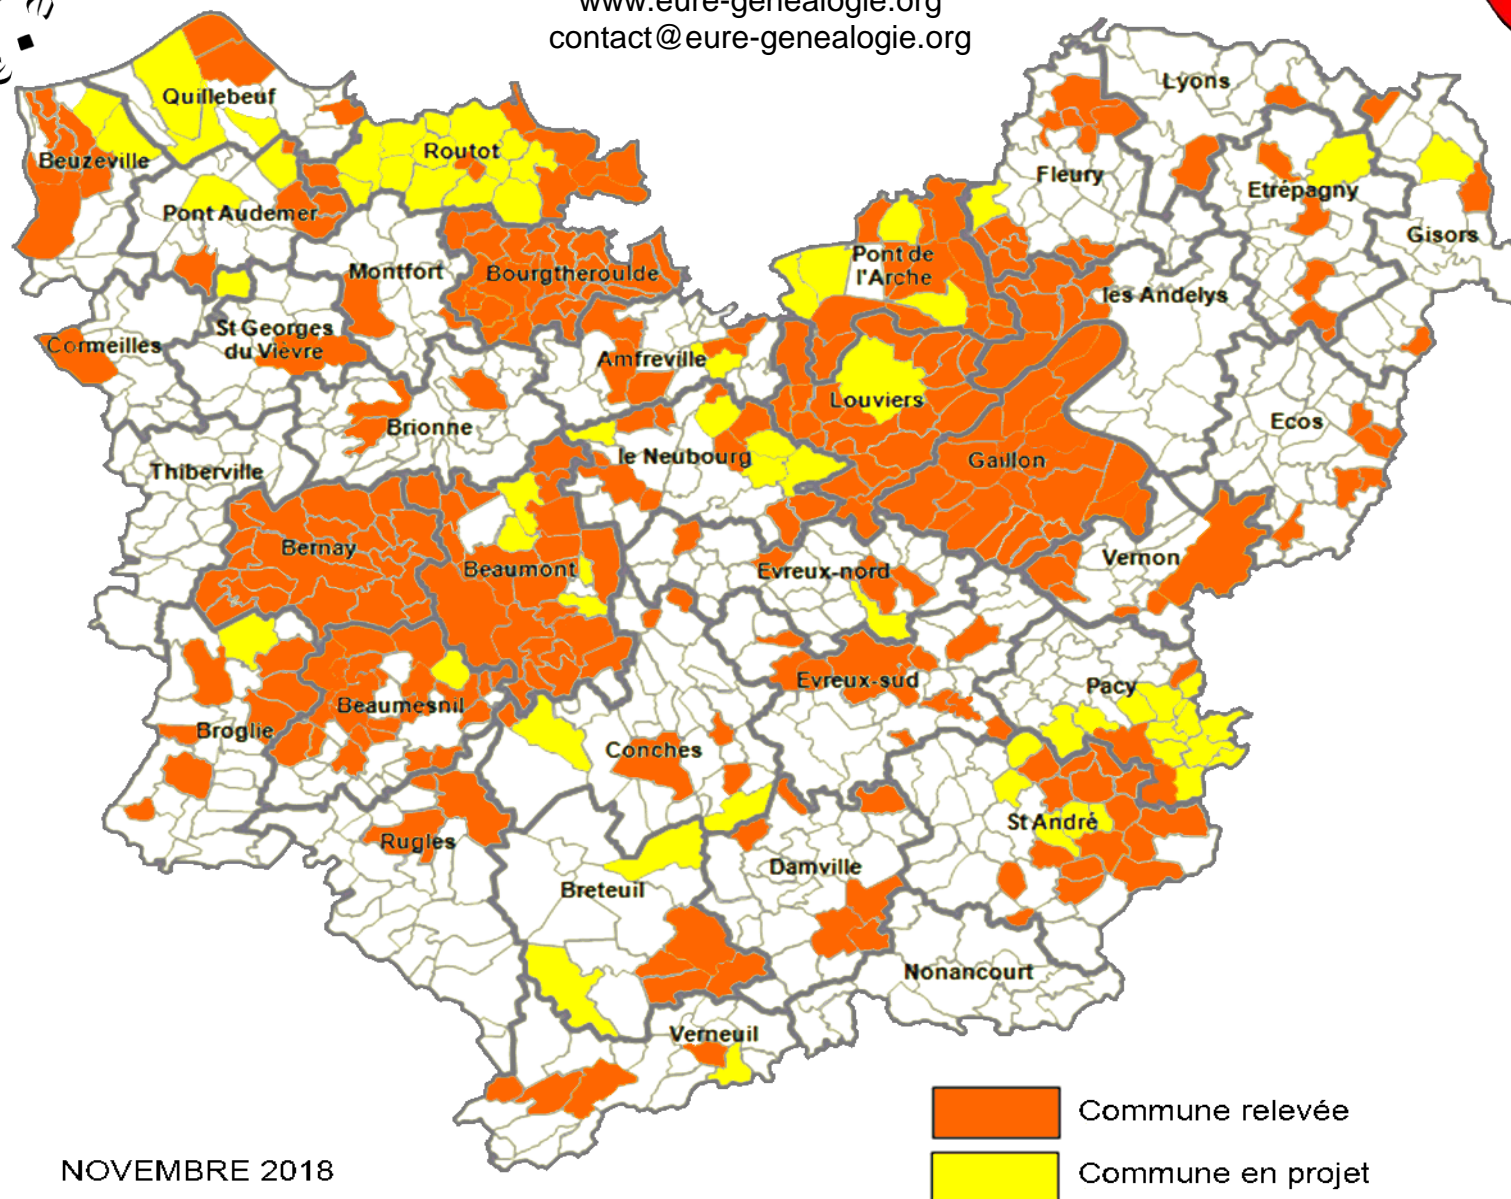

Cercle Généalogique de l'Eure

Archives départementales

2 rue de Verdun

27025 EVREUX cedex

www.eure-genealogie.org

contact@eure-genealogie.org

NOVEMBRE 2018

Cercle Généaliquede l'Eure: relevés des mariages du XIXe

Nom	Note	Canton	dates
Aclou		Brionne	1793-1812
Acon		Nonancourt	1793-1813
Acquigny		Louviers	1793-1902
Ailly		Gaillon	1793-1902
Ajou		Beaumesnil	1793-1910
Alaincourt	réuni en 1810 à Tillières	Verneuil	1793-1802
Alizay		Pont de l'Arche	1793-1798
Amécourt		Gisors	1793-1859
Amfreville la Campagne		Amfreville	1793-1936
Amfreville sous les Monts		Fleury	1793-1902
Amfreville sur Iton		Louviers	1793-1902
Andé		Louviers	1793-1902
Andelys (les)		Andelys (les)	1793-1822
Angoville	réuni à Berville en Roumois en 1844	Bourgtheroulde	1793-1844
Apperville-Annebault		Montfort	1793-1794
Aptot	réuni à Bonneville sur le Bec sous le nom de Bonneville-Aptot en 1844	Montfort	1793-1843
Arnières sur Iton		Evreux sud	1793-1794
Aubevoye		Gaillon	1793-1902
Aulnay sur Iton		Evreux sud	1793-1798
Autheuil		Gaillon	1793-1902
Authieux (les)		St André	1793-1812
Authouillet	réuni à Autheuil en 1971	Gaillon	1793-1902
Aveny	réuni en 1808 à Dampmesnil	Écos	1793-1806
Avron		Evreux nord	1793-1795
Avrilly		Damville	1793-1903
Bacquepuis		Evreux nord	1793-1902
Bailleul la Campagne	réuni en 1845 à Chavigny	St André	1793-1812
Bailleul la Vallée		Cormeilles	1793-1831
Bâlines		Verneuil	1793-1901
Barc		Beaumont	1793-1912
Barils (les)		Verneuil	1793-1912
Barneville		Routot	1793-1916
Barquet		Beaumont	1793-1912
Barre en Ouche (la)		Beaumesnil	1793-1800
Barville		Thiberville	1793-1806
Basville	réuni à Berville en Roumois en 1844	Bourgtheroulde	1793-1843
Baudemont	réuni en 1844 à Bus St Rémy	Écos	1793-1842
Baux Sainte Croix (les)		Evreux sud	1793-1794