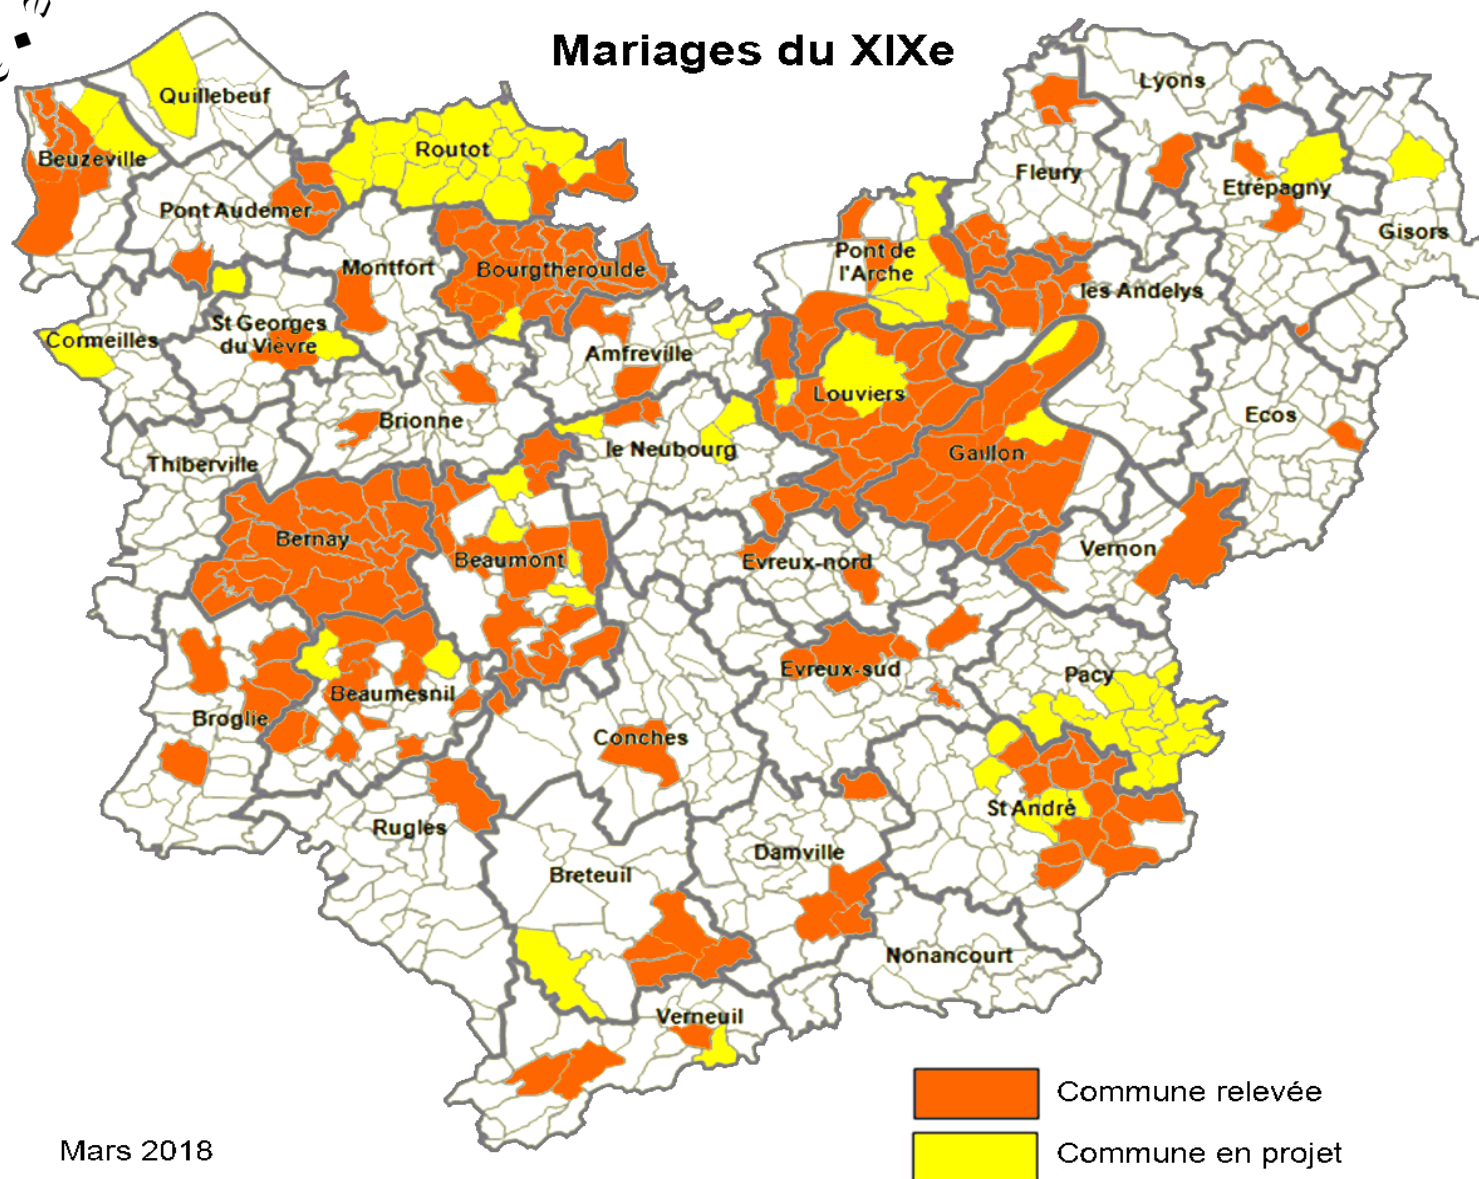

Cercle Généalogique de l'Eure

2 rue de Verdun 27025 EVREUX cedex

gene27@wanadoo.fr

eure-genealogie.org

Mariages du XIXe

Mars 2018

Cercle Généalogique l'Eure: relevés des mariages du XIXe

Nom	Note	Canton	dates
Alaincourt	réuni en 1810 à Tillières	Verneuil	1793-1802
Alizay		Pont de l'Arche	1793-1798
Amécourt		Gisors	1793-1859
Amfreville la Campagne		Amfreville	1793-1936
Amfreville sous les Monts		Fleury	1793-1902
Amfreville sur Iton		Louviers	1793-1902
Andé		Louviers	1793-1902
Andelys (les)		Andelys (les)	1793-1822
Angoville	réuni à Berville en Roumois en 1844	Bourgtheroulde	1793-1844
Apperville-Annebault		Montfort	1793-1794
Aptot	réuni à Bonneville sur le Bec sous le nom de Bonneville-Aptot en 1844	Montfort	1793-1843
Arnières sur Iton		Evreux sud	1793-1794
Aulnay sur Iton		Evreux sud	1793-1798
Autheuil		Gaillon	1793-1902
Authieux (les)		St André	1793-1812
Authouillet	réuni à Autheuil en 1971	Gaillon	1793-1902
Aveny	réuni en 1808 à Dampmesnil	Ecos	1793-1806
Aviron		Evreux nord	1793-1795
Avrilly		Damville	1793-1903
Bacquepuis		Evreux nord	1793-1902
Bailleul la Campagne	réuni en 1845 à Chavigny	St André	1793-1812
Bailleul la Vallée		Cormeilles	1793-1831
Bâlines		Verneuil	1793-1901
Barc		Beaumont	1793-1912
Barils (les)		Verneuil	1793-1912
Barneville		Routot	1793-1794
Barquet		Beaumont	1793-1912
Barre en Ouche (la)		Beaumesnil	1793-1800
Barville		Thiberville	1793-1806
Basville	réuni à Berville en Roumois en 1844	Bourgtheroulde	1793-1843
Baudemont	réuni en 1844 à Bus St Rémy	Ecos	1793-1842
Baux Sainte Croix (les)		Evreux sud	1793-1794
Bazincourt sur Epte		Gisors	1793-1822
Beaubray		Conches	1793-1800
Beauficel en Lyons		Lyons	1793-1806
Beaumesnil		Beaumesnil	1793-1917
Beaumont le Roger		Beaumont	1793-1902
Beaumontel		Beaumont	1793-1912