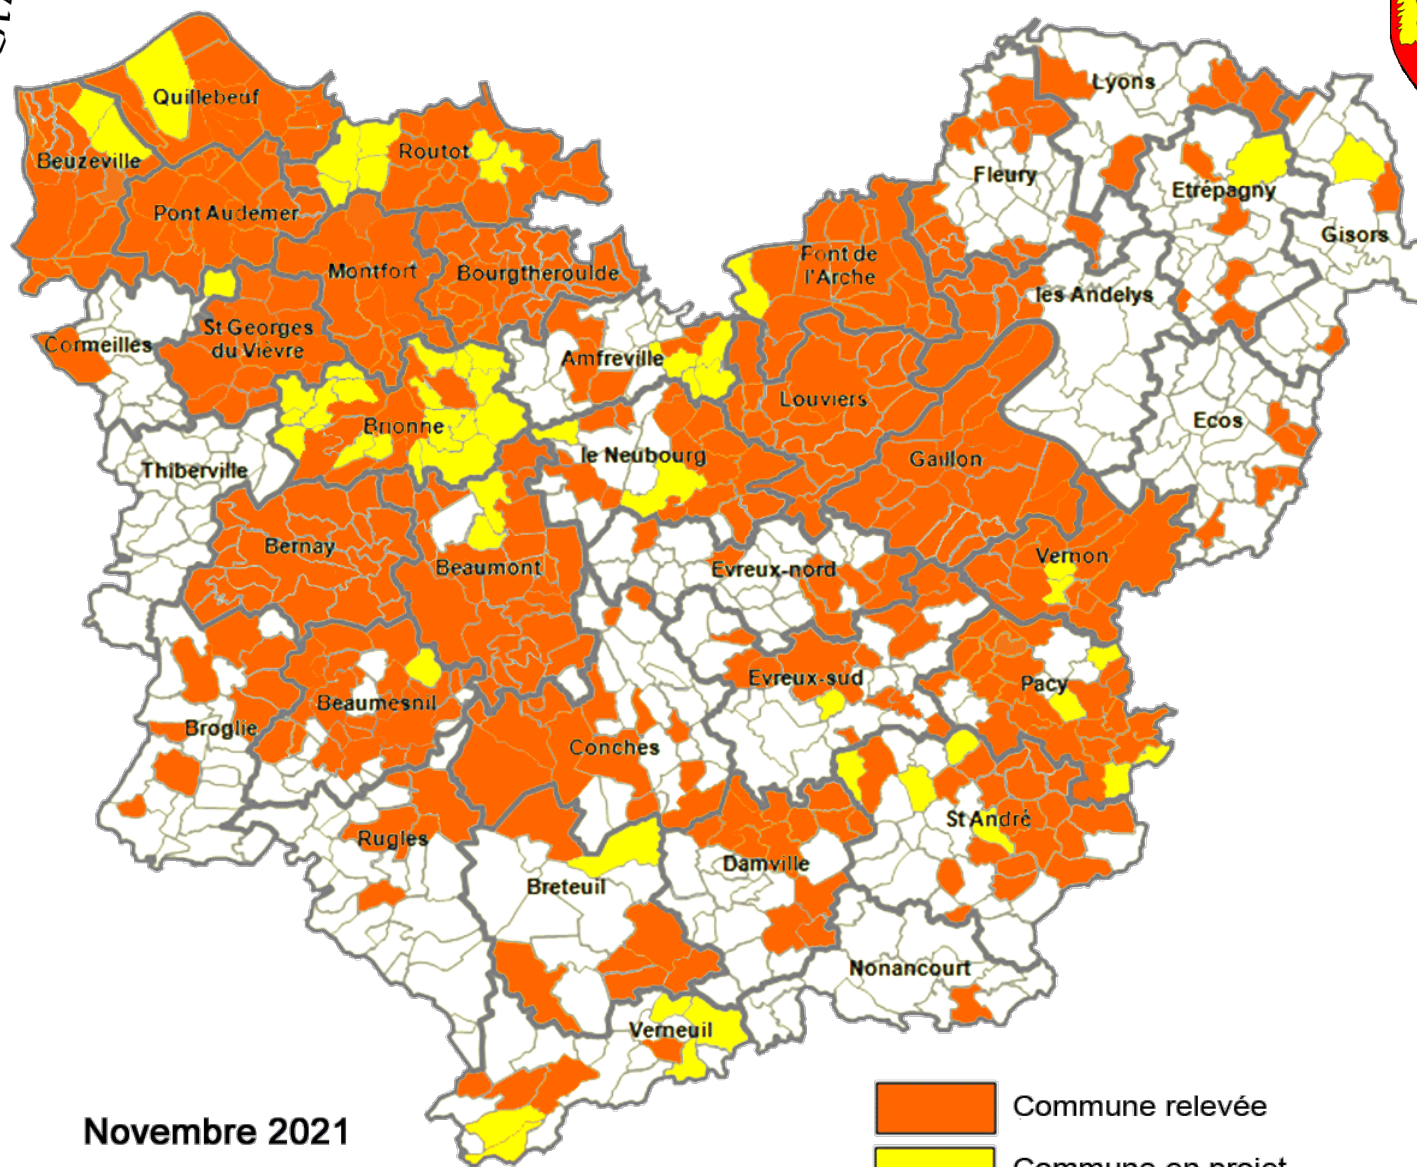

Cercle Généalogique de l'Eure

Relevés des mariages du XIXe siècle

Novembre 2021

Cercle Généalogique de l'Eure: relevés des mariages du XIXe

Nom	Note	Canton	dates
Aclou		Brionne	1793- 1920
Acon		Nonancourt	1793- 1813
Acquigny		Louviers	1793- 1902
Ailly		Gaillon	1793- 1902
Aizier		Quillebeuf	1793- 1917
Ajou		Beaumesnil	1793- 1910
Alaincourt	réuni en 1810 à Tillières	Verneuil	1793- 1802
Alizay		Pont de l'Arche	1793- 1902
Amécourt		Gisors	1793- 1859
Amfreville la Campagne		Amfreville	1793- 1936
Amfreville sous les Monts		Fleury	1793- 1902
Amfreville sur Iton		Louviers	1793- 1902
Andé		Louviers	1793- 1902
Andelys (les)		Andelys (les)	1793- 1822
Angoville	réuni à Berville en Roumois en 1844	Bourgtheroulde	1793- 1844
Apperville-Annebault		Montfort	1793- 1794
Aptot	réuni à Bonneville sur le Bec sous le nom de Bonneville-Aptot en 1844	Montfort	1793- 1843
Amières sur Iton		Evreux sud	1793- 1794
Aubevoye		Gaillon	1793- 1902
Aulnay sur Iton		Evreux sud	1793- 1798
Autheuil		Gaillon	1793- 1902
Authieux (les)		St André	1793- 1812
Authou		Montfort	1793- 1919
Authouillet	réuni à Autheuil en 1971	Gaillon	1793- 1902
Aveny	réuni en 1808 à Dampmesnil	Ecos	1793- 1806
Aviron		Evreux nord	1793- 1795
Avrilly		Damville	1793- 1903
Bacquepuis		Evreux nord	1793- 1902
Bailleul la Campagne	réuni en 1845 à Chavigny	St André	1793- 1812
Bailleul la Vallée		Cormeilles	1793- 1831
Bâlines		Verneuil	1793- 1901
Barc		Beaumont	1793- 1912
Barils (les)		Verneuil	1793- 1912
Barneville		Routot	1793- 1916
Barquet		Beaumont	1793- 1912
Barre en Ouche (la)		Beaumesnil	1793- 1800
Barville		Thiberville	1793- 1806