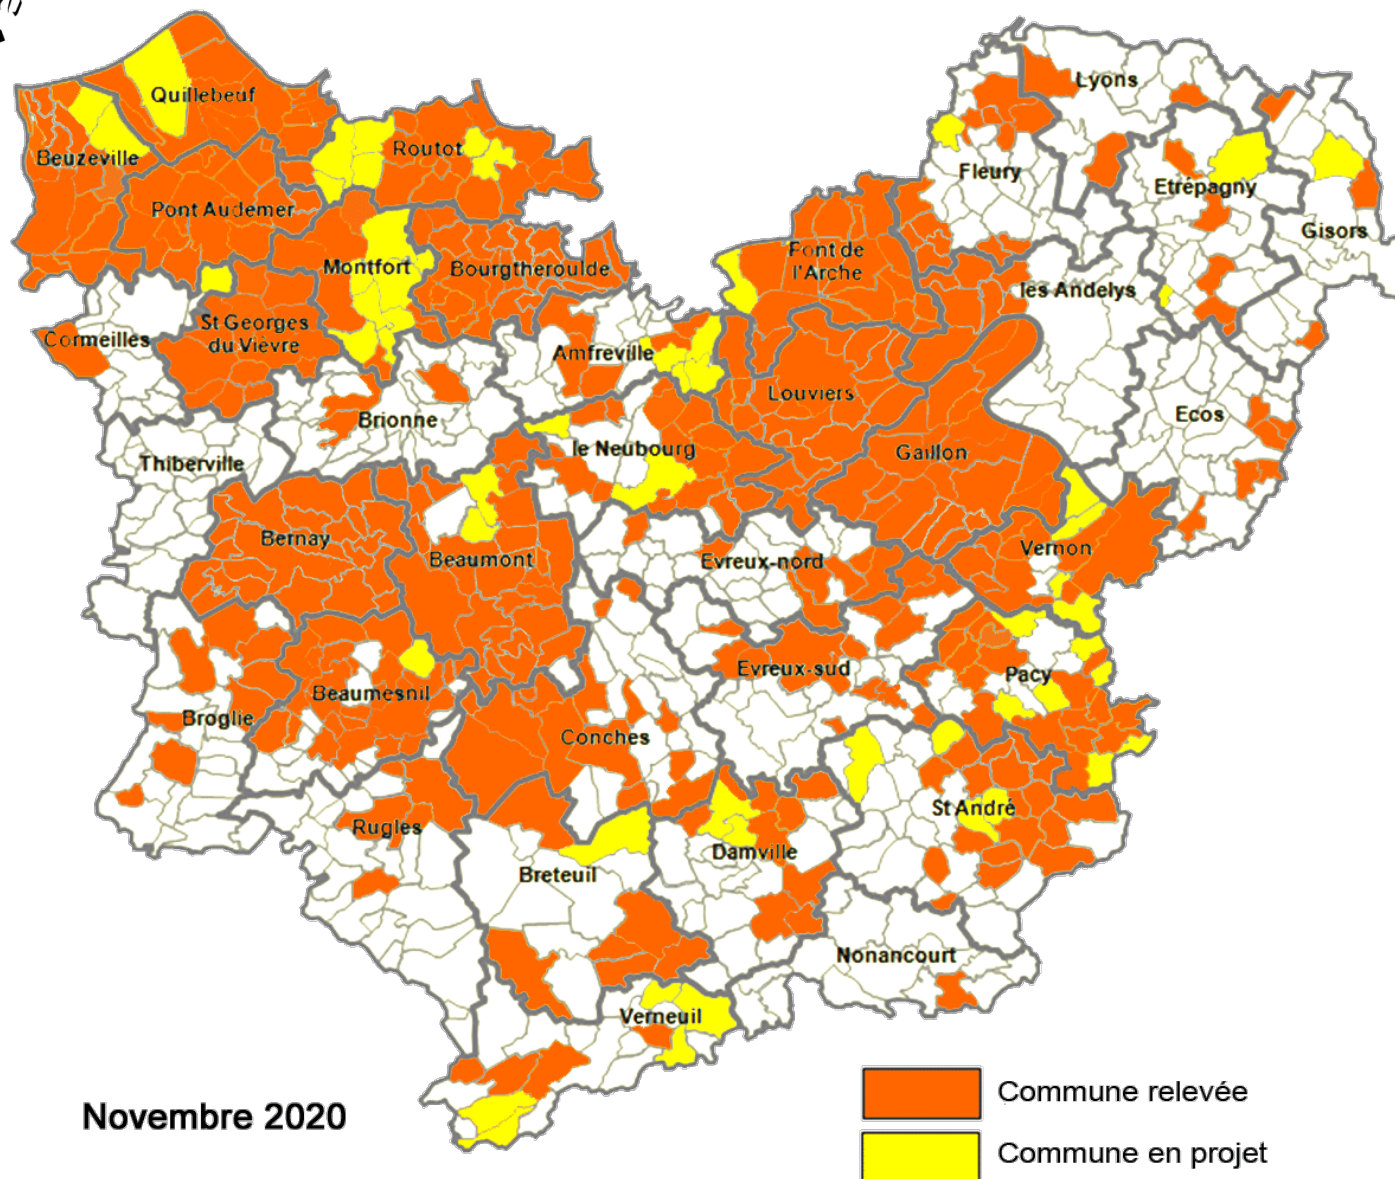

Cercle Généalogique de l'Eure

Relevés des mariages du XIXe siècle

Novembre 2020

Cercle Généalogique de l'Eure: relevés des mariages du XIXe

Nom	Note	Canton	dates
Aclou		Brionne	1793- 1812
Acon		Nonancourt	1793- 1813
Acquigny		Louviers	1793- 1902
Ailly		Gaillon	1793- 1902
Aizier		Quillebeuf	1793- 1917
Ajou		Beaumesnil	1793- 1910
Alaincourt	réuni en 1810 à Tillières	Verneuil	1793- 1802
Alizay		Pont de l'Arche	1793- 1902
Amécourt		Gisors	1793- 1859
Amfreville la Campagne		Amfreville	1793- 1936
Amfreville sous les Monts		Fleury	1793- 1902
Amfreville sur Iton		Louviers	1793- 1902
Andé		Louviers	1793- 1902
Andelys (les)		Andelys (les)	1793- 1822
Angoville	réuni à Berville en Roumois en 1844	Bourgtheroulde	1793- 1844
Appeville-Annebault		Montfort	1793- 1794
Aptot	réuni à Bonneville sur le Bec sous le nom de Bonneville-Aptot en 1844	Montfort	1793- 1843
Amières sur Iton		Evreux sud	1793- 1794
Aubevoye		Gaillon	1793- 1902
Aulnay sur Iton		Evreux sud	1793- 1798
Autheuil		Gaillon	1793- 1902
Authieux (les)		St André	1793- 1812
Authou		Montfort	1793- 1919
Authouillet	réuni à Autheuil en 1971	Gaillon	1793- 1902
Aveny	réuni en 1808 à Dampmesnil	Ecos	1793- 1806
Aviron		Evreux nord	1793- 1795
Avrilly		Damville	1793- 1903
Bacquepuis		Evreux nord	1793- 1902
Bailleul la Campagne	réuni en 1845 à Chavigny	St André	1793- 1812
Bailleul la Vallée		Cormeilles	1793- 1831
Bâlines		Verneuil	1793- 1901
Barc		Beaumont	1793- 1912
Barils (les)		Verneuil	1793- 1912
Barneville		Routot	1793- 1916
Barquet		Beaumont	1793- 1912
Barre en Ouche (la)		Beaumesnil	1793- 1800
Barville		Thiberville	1793- 1806